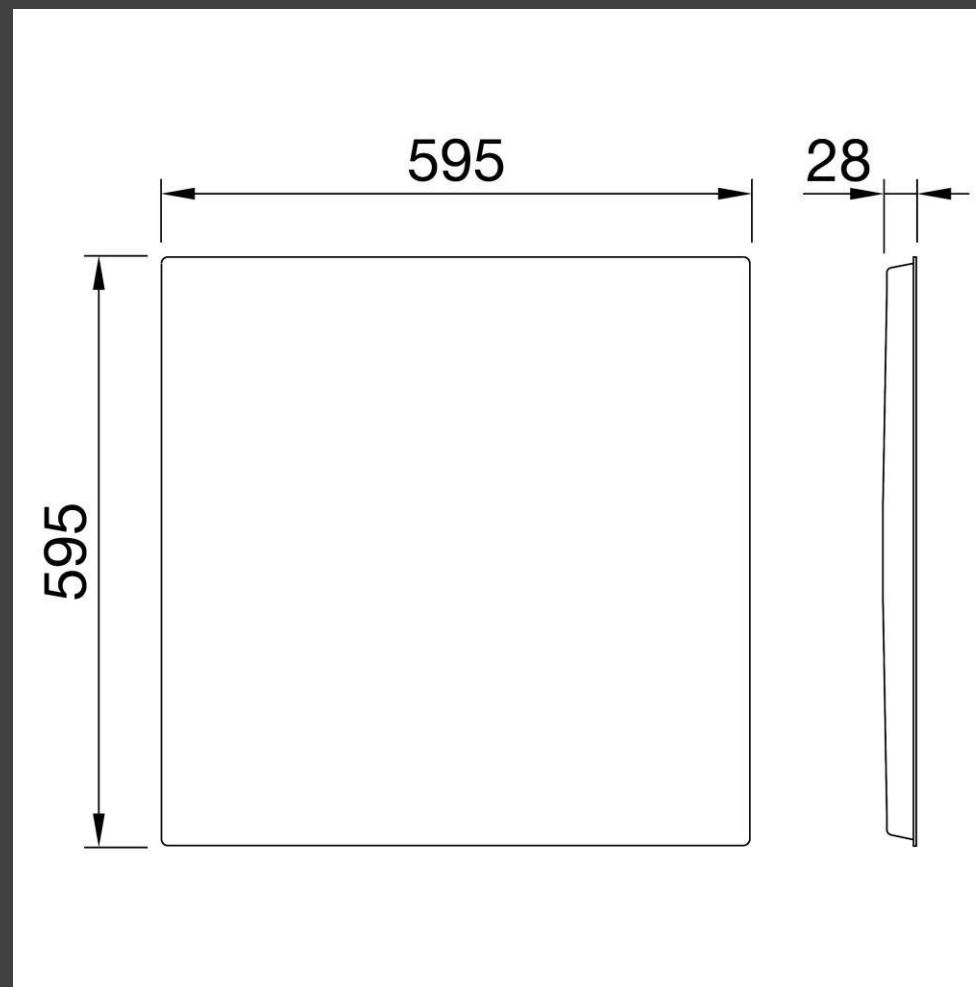

ELIA PL BACKLIT GWF1610MT840