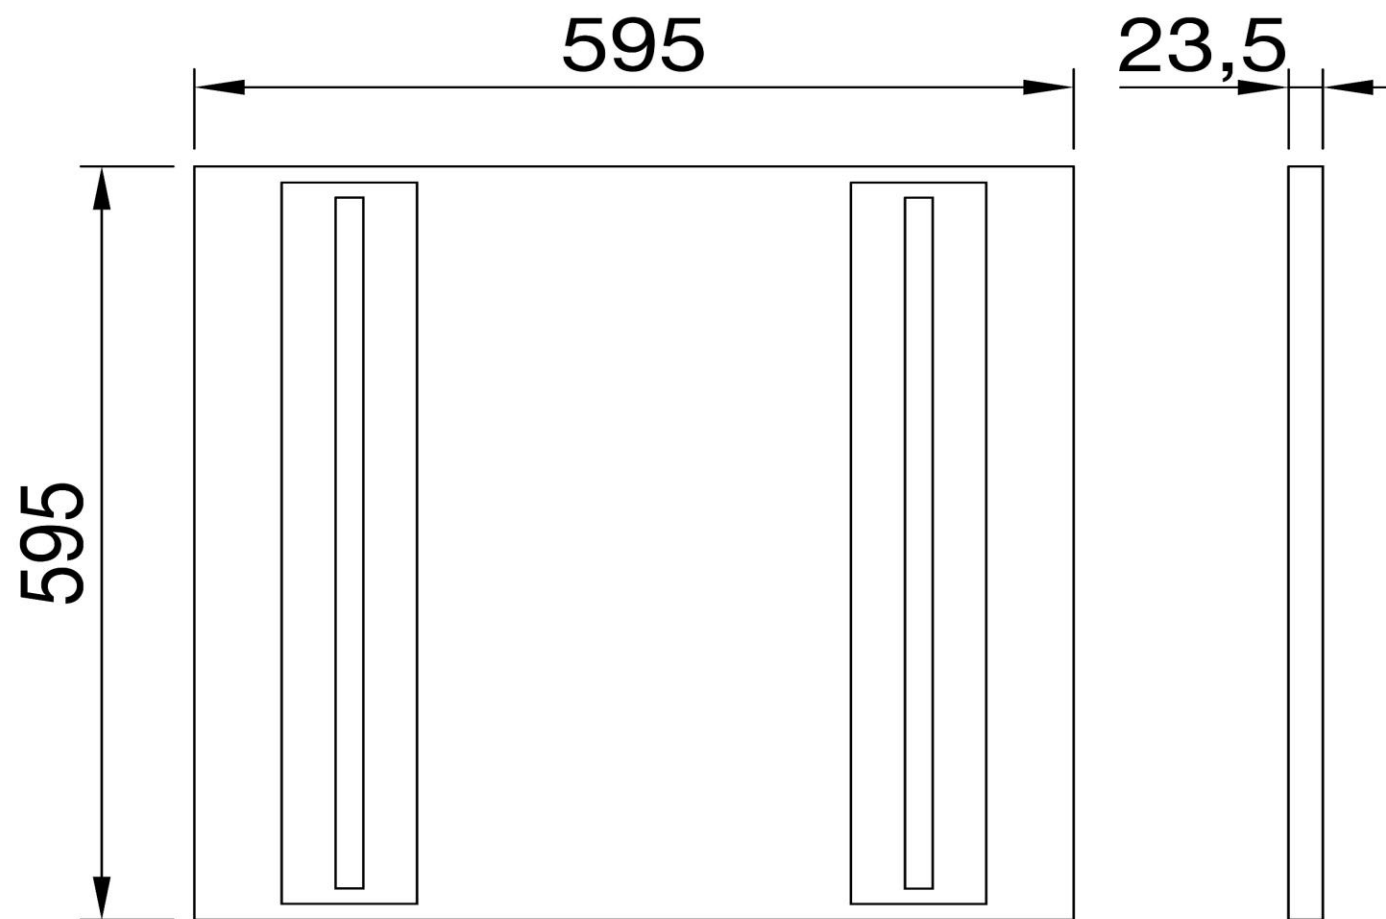

GWF1810ML940 VISIO 16