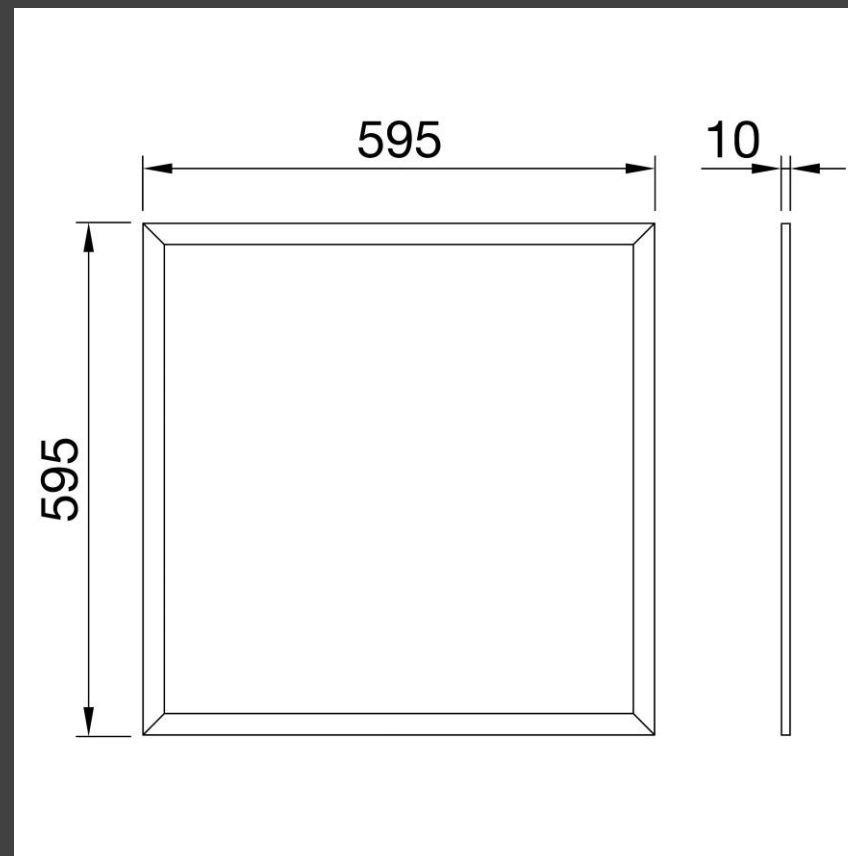

ELIA PL GWF1910MA840