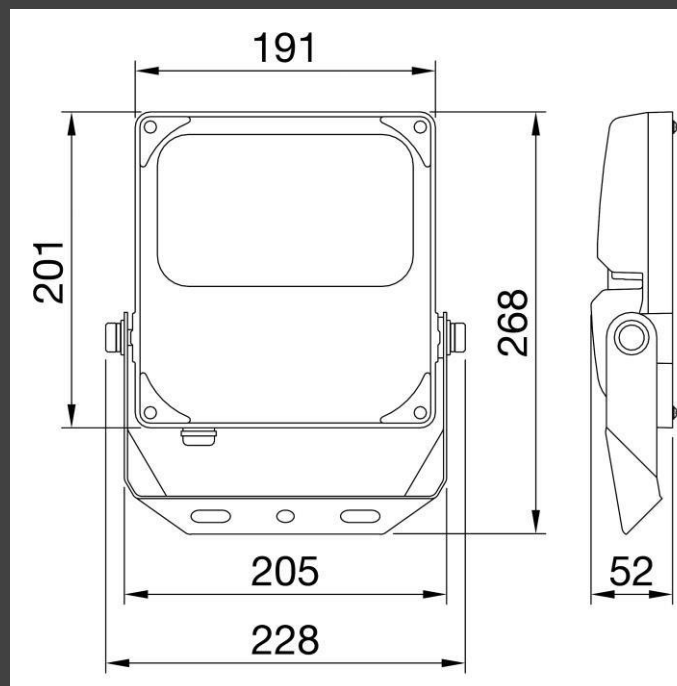

CRI 80
Індекс передачі
кольору

IP66
Ступінь захисту

Кут розсіювання 60°

Система керування on/off

ELIA FL

GW1100HH840

ПРОЖЕКТОРИ
Серія ELIA FL MINI

GEWISS