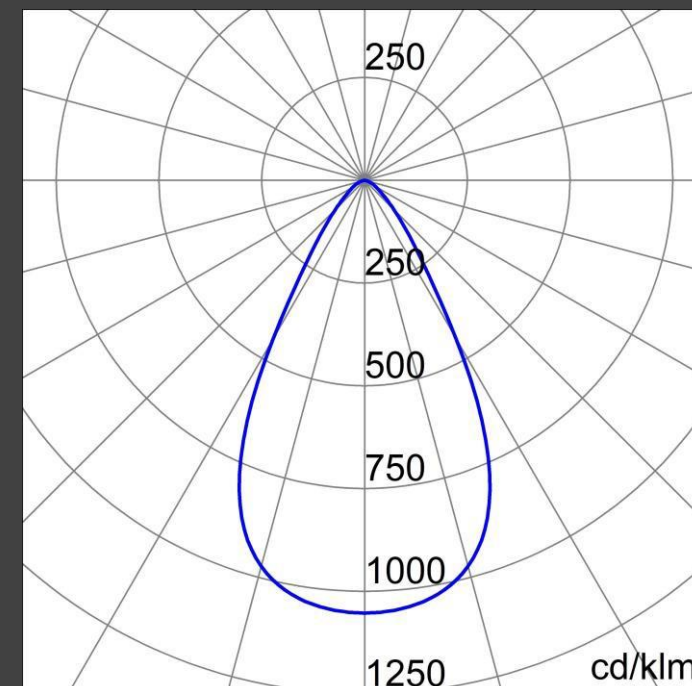

CRI 80
Індекс передачі
кольору

IP66
Ступінь захисту

Кут розсіювання 60°

Система керування on/off

ELIA FL

GW1100HH840

ПРОЖЕКТОРИ
Серія ELIA FL MINI

GEWISS