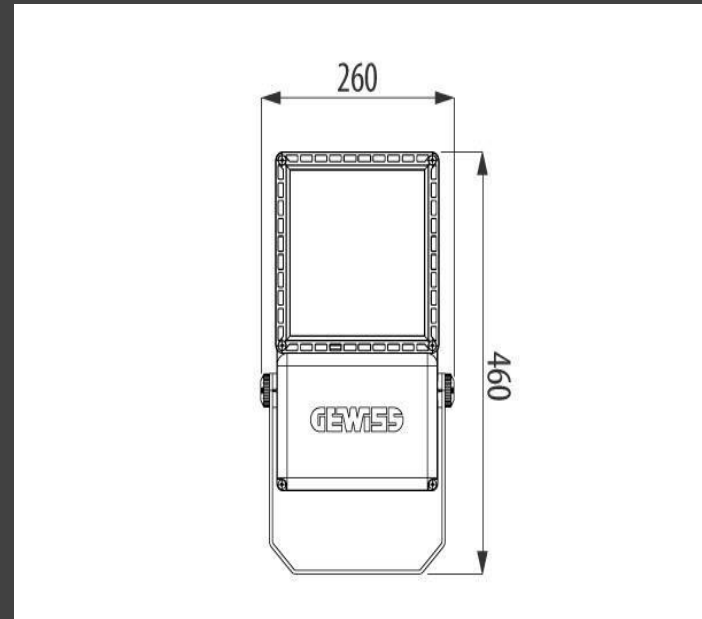

SMART PROe 1M GWP2134CK740