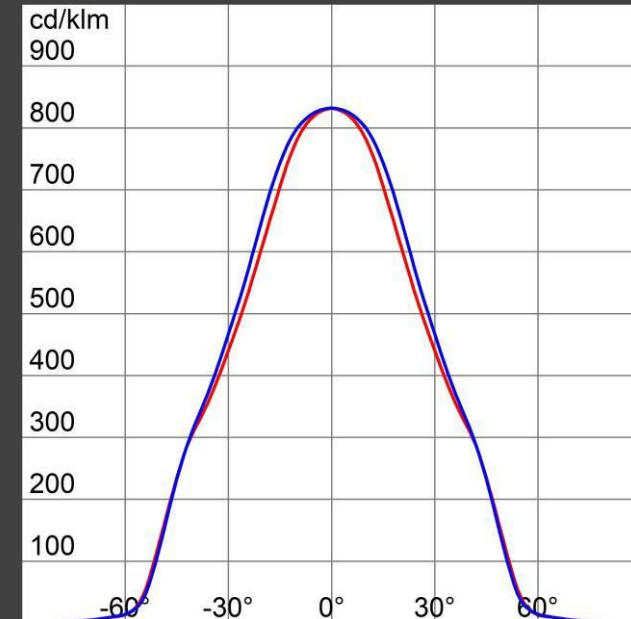

22500Лм
Світловий потік

5 років
Гарантія

150 лм/Вт
Енергоефективність

110 000 годин
Термін служби

CRI 70
Індекс передачі
кольору

IP66
Ступінь захисту

SMART PROe 1M GWP2134CK740

ПРОЖЕКТОРИ
Серія ELIA FL