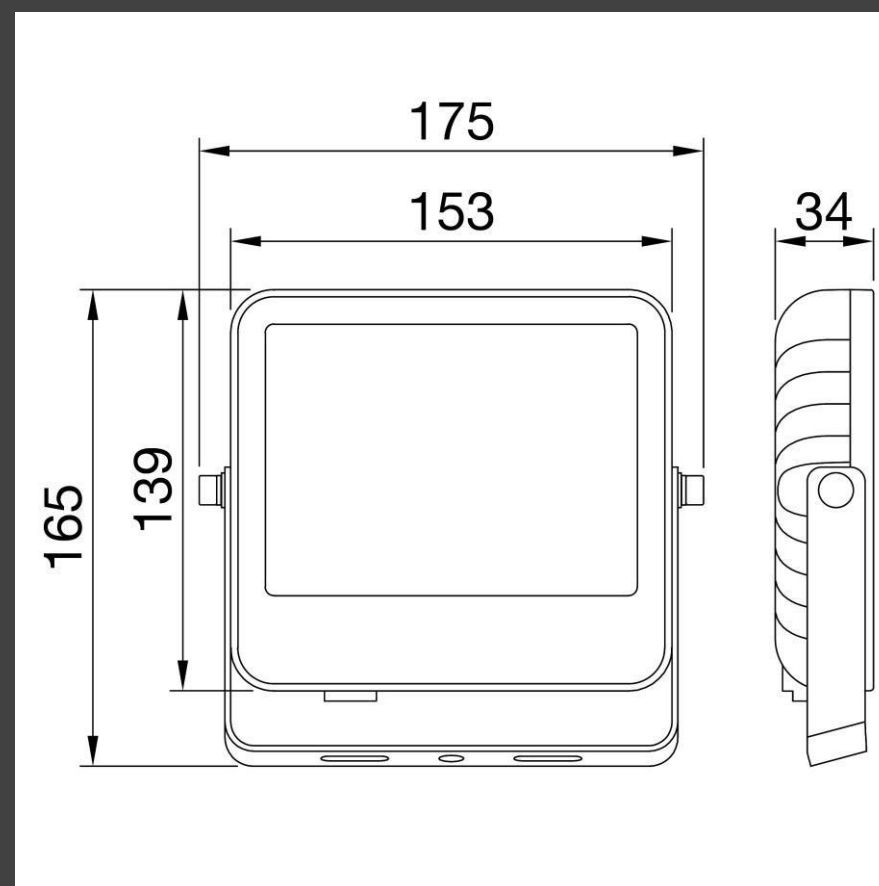

IP66
Ступінь захисту

Кут розсіювання 100°

Система керування on/off

ELIA FL MINI GWF1100AL840

GEWISS

Дякуємо за увагу!