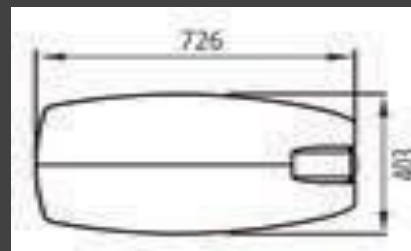

Технологія O₃ – Optical Output Optimize – пропонує широку різноманітність рішень і гарантує неперевершений результат роботи!

GW87412

*Світильник виготовлений з литого алюмінію

99Вт
Потужність

4000К
Колірна температура