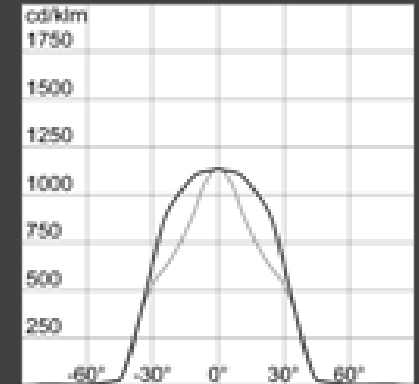

SMART PRO 2.0

GWP2175AS